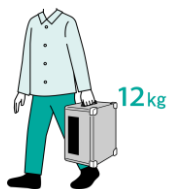

重量／

本体：約12kg ACアダプター：約600g

材質／

本体・脚：アルミニウム合金

便座：ポリプロピレン樹脂

電源／

AC100V、50・60Hz (ACアダプター) 又は DC14.8V (専用バッテリー) 又は

DC12V (車用DCケーブル) ※電源選択スイッチにより切替

消費電力／

75W (バッテリー駆動可※別売)

一回ごとに密封個包装

熱圧着で密封するため中身がもれません。

ボタン1つで自動排泄処理

バケツを洗うことも手を汚すこともなし。

防臭袋「BOS」を使用

臭いも菌も通さない高機能フィルム。

持ち運べる

重さ12kgと軽くて丈夫なアルミボディ。

お手入れも簡単

音声でご案内